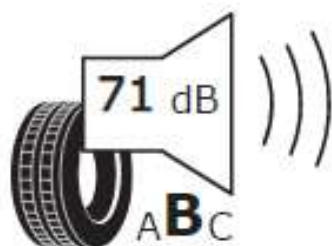

# ENERG

APLUS

AP2091H1

195/65 R15

C1

**D**

**C**

2020/740